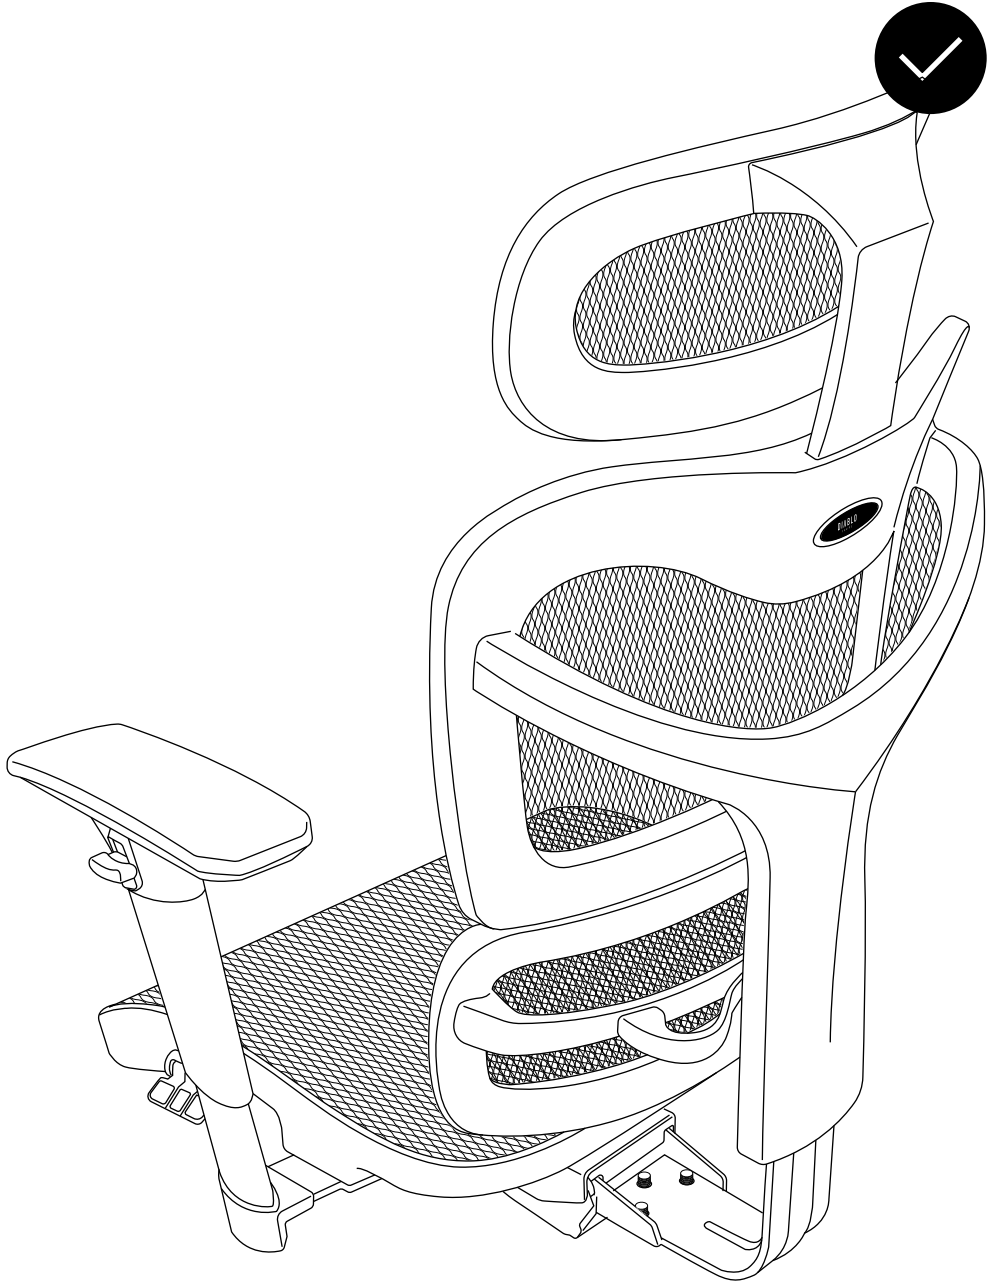

6

7

8

COMMANDER

BY DIABLO CHAIRS

MANUFACTURER:
DOMATOR24 SP. Z O.O.
65-155 ZIELONA GÓRA, POLAND
UL. DEKORACYJNA 8
NIP 929-207-22-63

FR

Pensez à
donner
ou recycler.