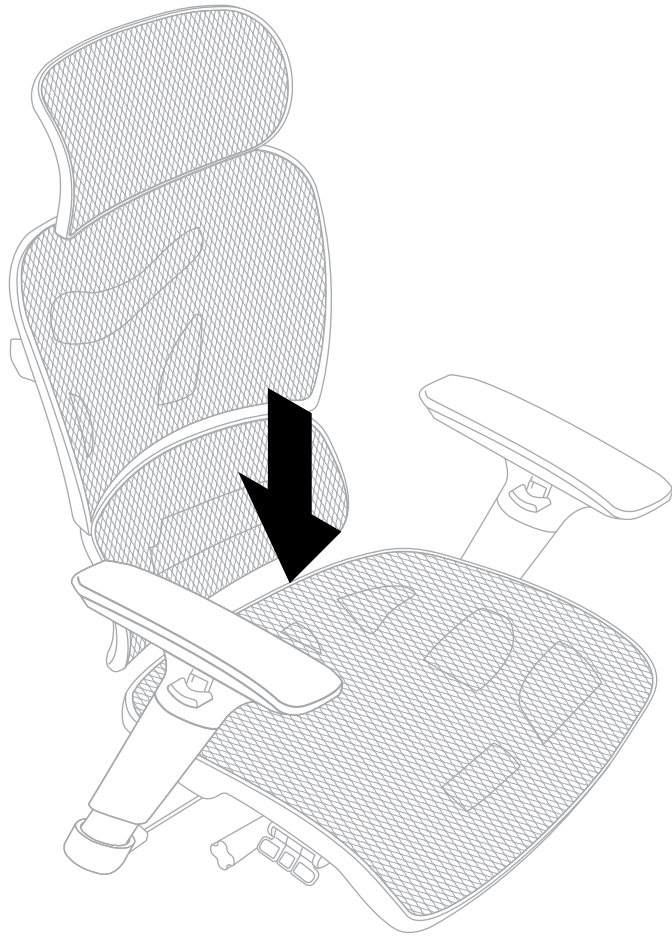

6

7

8

COMMANDER

BY DIABLO CHAIRS

MANUFACTURER:
DOMATOR24 SP. Z O.O.
65-155 ZIELONA GÓRA, POLAND
UL. DEKORACYJNA 8
NIP 929-207-22-63

FR

Pensez à
donner
ou recycler.